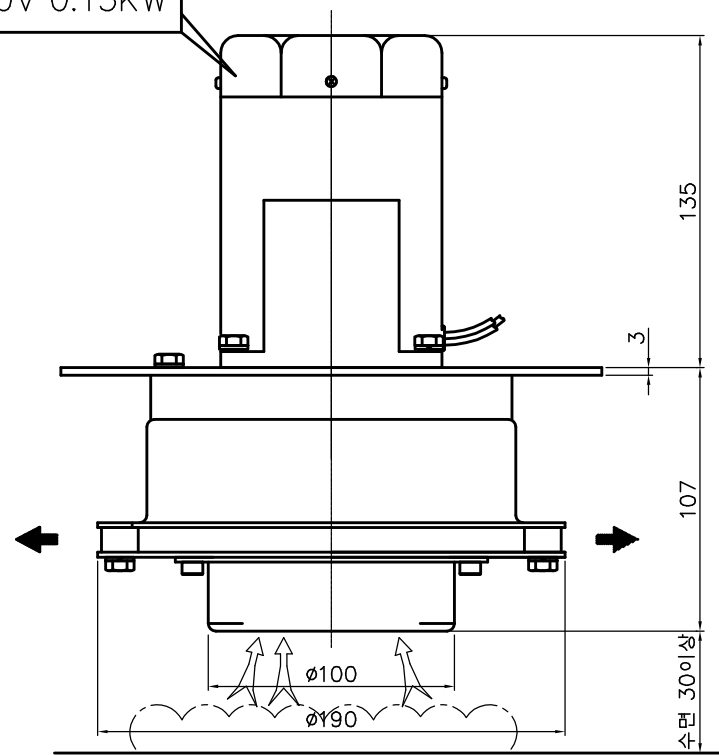

Revision		
NO.	DATE	DESCRIPTION

단상 220V 0.15KW

평면도(위에서 봄)

PBF-1

흡입구 상세도

NO.	DESCRIPTION	MAT'L	Q'TY	REMARK
CLIENT	0000	PROJ.	buble free m/c	
	PURE-TEC CO.	TITLE.	외형도	SCALE A3 1/1
APP. BY	CHE'DBYDES'BYDWNBY	DATE	FILE. NO	DWG. NO
	LEEDDNGSEO	2015,04,20	pbf-1-out1	