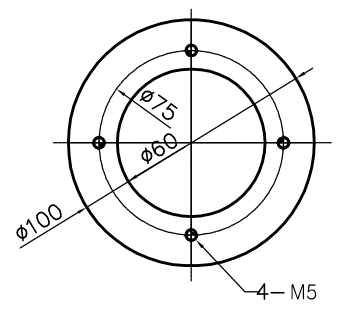

Revision		
NO.	DATE	DESCRIPTION

단상 220V 0.15KW

평면도(위에서 봄)

PBF-1

흡입구 상세도

NO.	DESCRIPTION	MAT'L	Q'TY	REMARK
CLIENT	0000	PROJ.	buble free m/c	
	PURE-TEC CO.	TITLE.	외형도	SCALE A3 1/1
APP. BY	CHE'DBYDES'BYDWNBY	DATE	FILE. NO	DWG. NO
	LEEDDNGSEO	2015,04,20	pbf-1-out1	