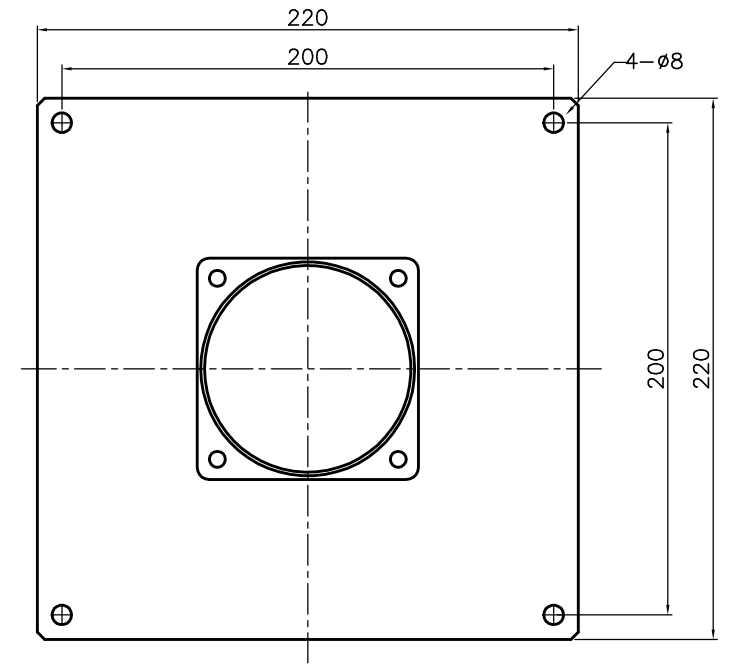

Revision		
NO.	DATE	DESCRIPTION

단상 220V 0.15KW

평면도(위에서 봄)

PBF-1

흡입구 상세도

NO.	DESCRIPTION	MAT'L	Q'TY	REMARK
CLIENT	0000	PROJ.	buble free m/c	
	PURE-TEC CO.	TITLE.	외형도	SCALE A3 1/1
APP. BY	CHE'DBYDES'BYDWNBY	DATE	FILE. NO	DWG. NO
	LEEDDNGSEO	2015,04,20	pbf-1-out1	